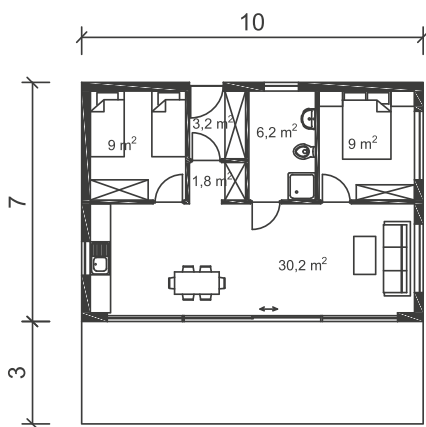

# Bungalow Geräumig

## WOCHENEND-BUNGALOW MIT TERRASSE

Dieses Haus in Bungalow-Bauweise stellt, mit seinen zwei Schlafzimmern und dem großzügig gestaltetem Wohn- und Esszimmer, ein ideales Wochenendhaus für die ganze Familie da. Die komfortabel gestaltete Terrasse bietet ausreichend Platz für Groß und Klein.

NUTZFLÄCHE	<b>59,4 m<sup>2</sup></b>
WOHNZIMMER/KOCHNISCHE	<b>30,2 m<sup>2</sup></b>
SCHLAFZIMMER 1	<b>9 m<sup>2</sup></b>
SCHLAFZIMMER 2	<b>9 m<sup>2</sup></b>
BADEZIMMER	<b>6,2 m<sup>2</sup></b>
HÖHE DES GEBÄUDES	<b>6,20 m</b>
DACHNEIGUNGSWINKEL	<b>40°</b>